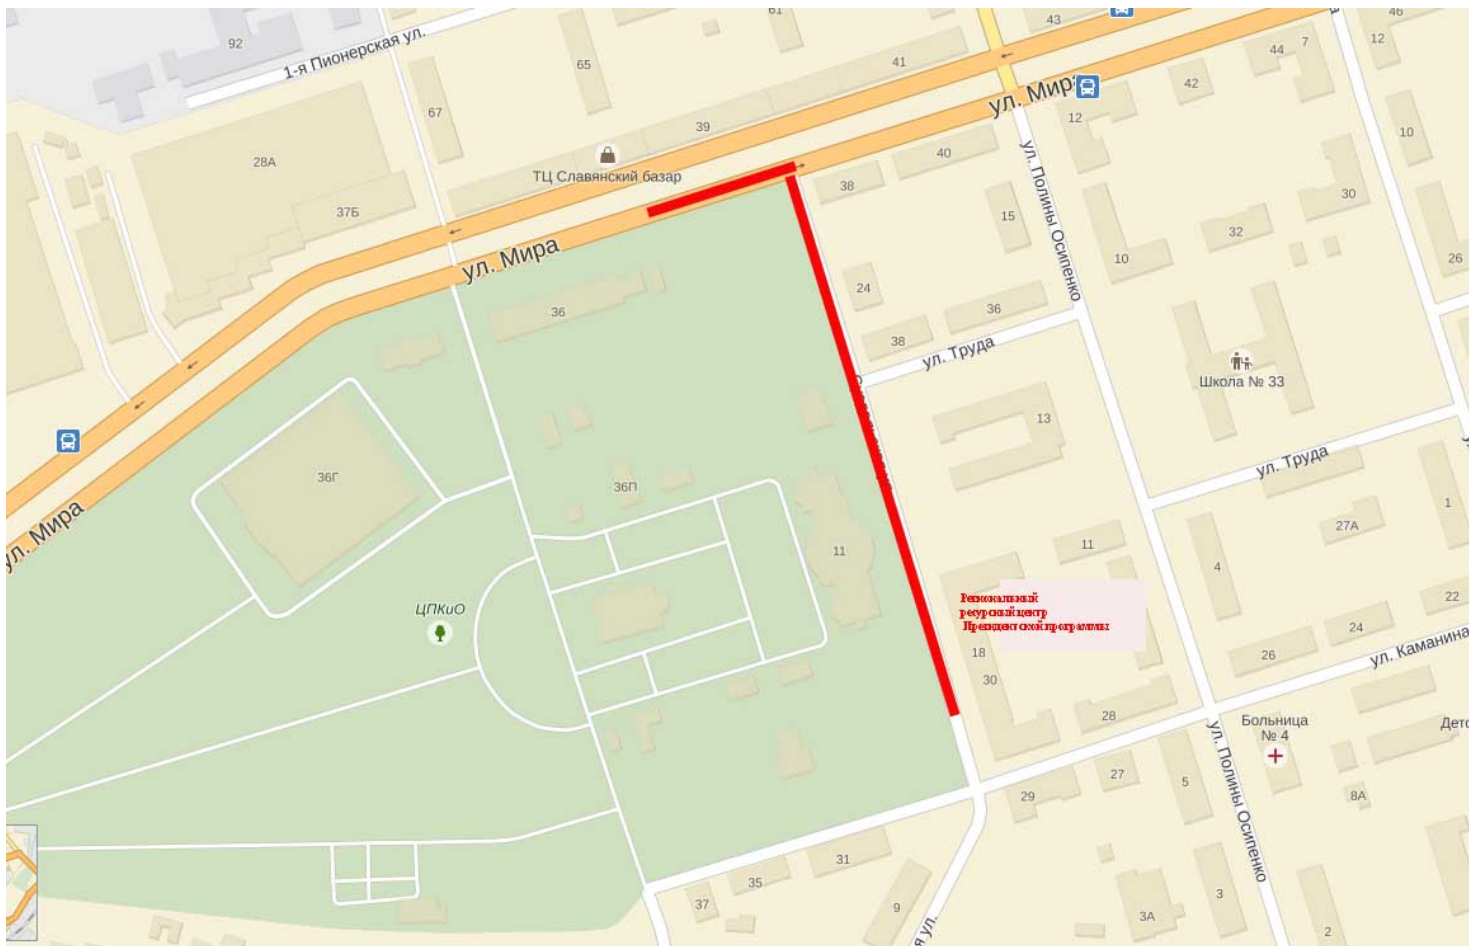

КАК НАС НАЙТИ

Юридический адрес:

600001, г.Владимир,

проспект Ленина д.8А

Мы находимся:

г. Владимир, ул. Каманина 30/18

кабинет 2.34

тел./факс ☐ 8(4922)51-27-41

Остановка «Улица Полины Осипенко» с противоположной стороны

Здесь останавливаются троллейбусы 7, 10, 11 Автобусы 17, 28 (кольцо), 21, 24, 18С, 20, 23